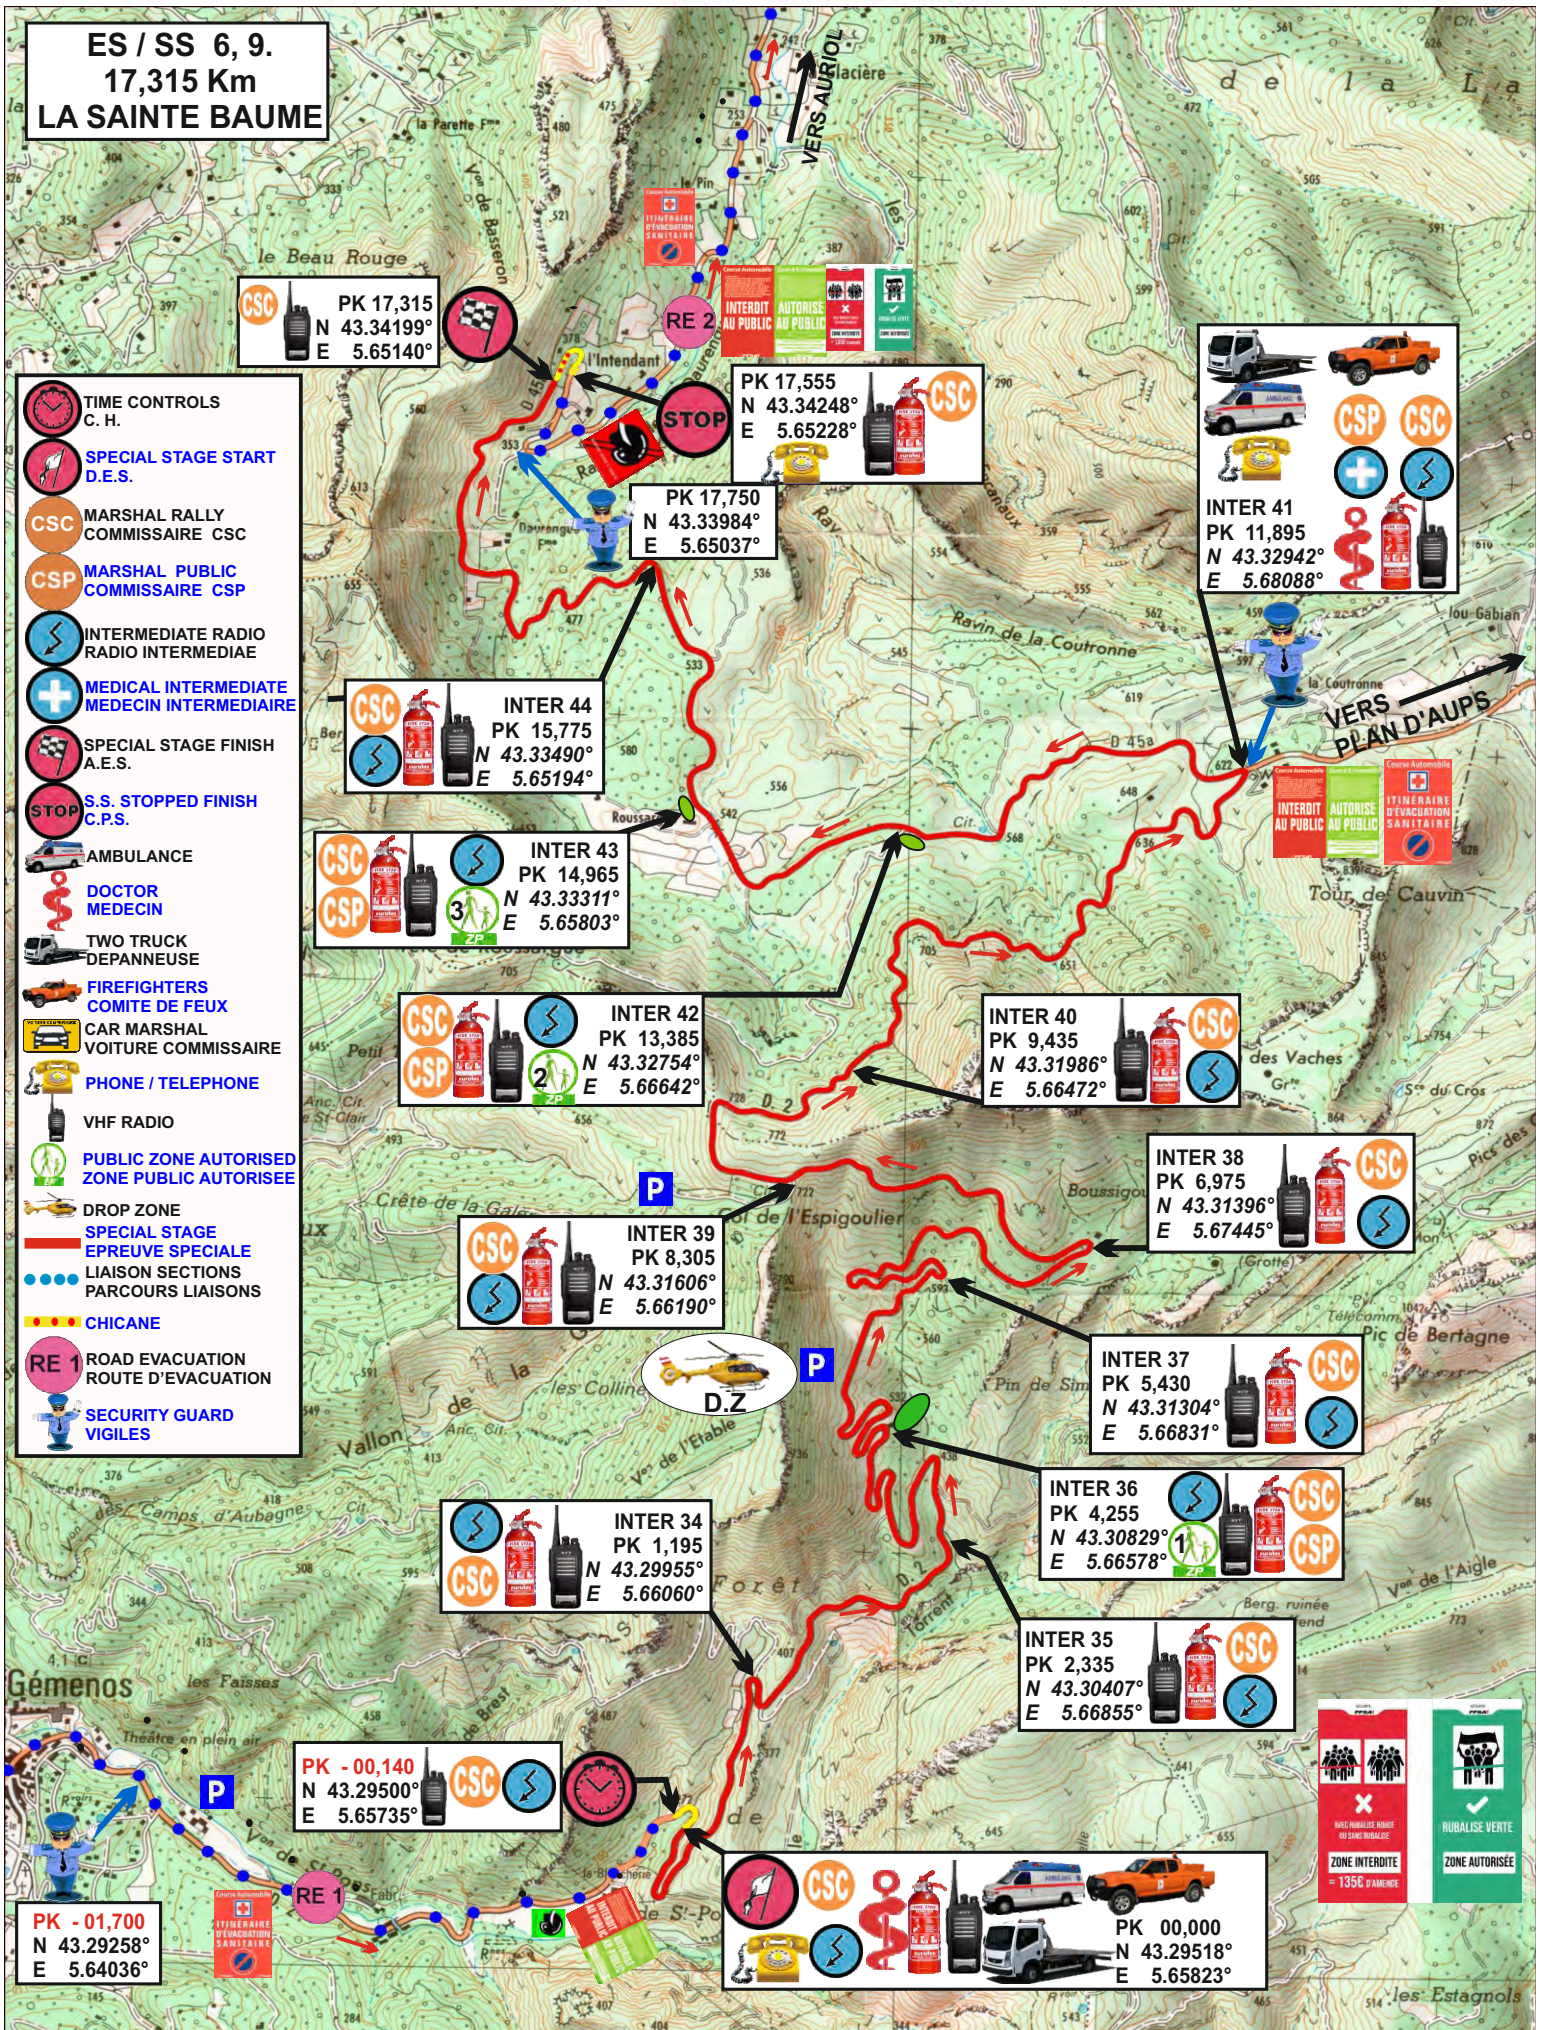

ES / SS 6, 9.
17,315 Km
LA SAINTE BAUME

- TIME CONTROLS
C. H.
- SPECIAL STAGE START
D.E.S.
- MARSHAL RALLY
COMMISSAIRE CSC
- MARSHAL PUBLIC
COMMISSAIRE CSP
- INTERMEDIATE RADIO
RADIO INTERMEDIAIE
- MEDICAL INTERMEDIATE
MEDECIN INTERMEDIAIRE
- SPECIAL STAGE FINISH
A.E.S.
- S.S. STOPPED FINISH
C.P.S.
- AMBULANCE
- DOCTOR
MEDECIN
- TWO TRUCK
DEPANNSEUSE
- FIREFIGHTERS
COMITE DE FEUX
- CAR MARSHAL
VOITURE COMMISSAIRE
- PHONE / TELEPHONE
- VHF RADIO
- PUBLIC ZONE AUTORISEE
ZONE PUBLIC AUTORISEE
- DROP ZONE
- SPECIAL STAGE
EPEUVE SPECIALE
- LIAISON SECTIONS
PARCOURS LIAISONS
- CHICANE
- ROAD EVACUATION
ROUTE D'EVACUATION
- SECURITY GUARD
VIGILES

CSC
PK 17,315
N 43.34199°
E 5.65140°

RE 2
INTERDIT AU PUBLIC
AUTORISE AU PUBLIC

CSC
PK 17,555
N 43.34248°
E 5.65228°

CSC
PK 17,750
N 43.33984°
E 5.65037°

CSC
INTER 44
PK 15,775
N 43.33490°
E 5.65194°

CSC
INTER 43
PK 14,965
N 43.33311°
E 5.65803°

CSC
INTER 34
PK 1,195
N 43.29955°
E 5.66060°

CSC
INTER 36
PK 4,255
N 43.30829°
E 5.66578°

CSC
INTER 35
PK 2,335
N 43.30407°
E 5.66855°

CSC
PK - 00,140
N 43.29500°
E 5.65735°

CSC
PK - 01,700
N 43.29258°
E 5.64036°

CSC
PK 00,000
N 43.29518°
E 5.65823°

INTER 41
PK 11,895
N 43.32942°
E 5.68088°

INTERDIT AU PUBLIC
AUTORISE AU PUBLIC
ITINERAIRE DE VACUATION SANITAIRE

ZONE INTERDITE
= 135C D'AMERIE

ZONE AUTORISEE
RURALISE VERTE