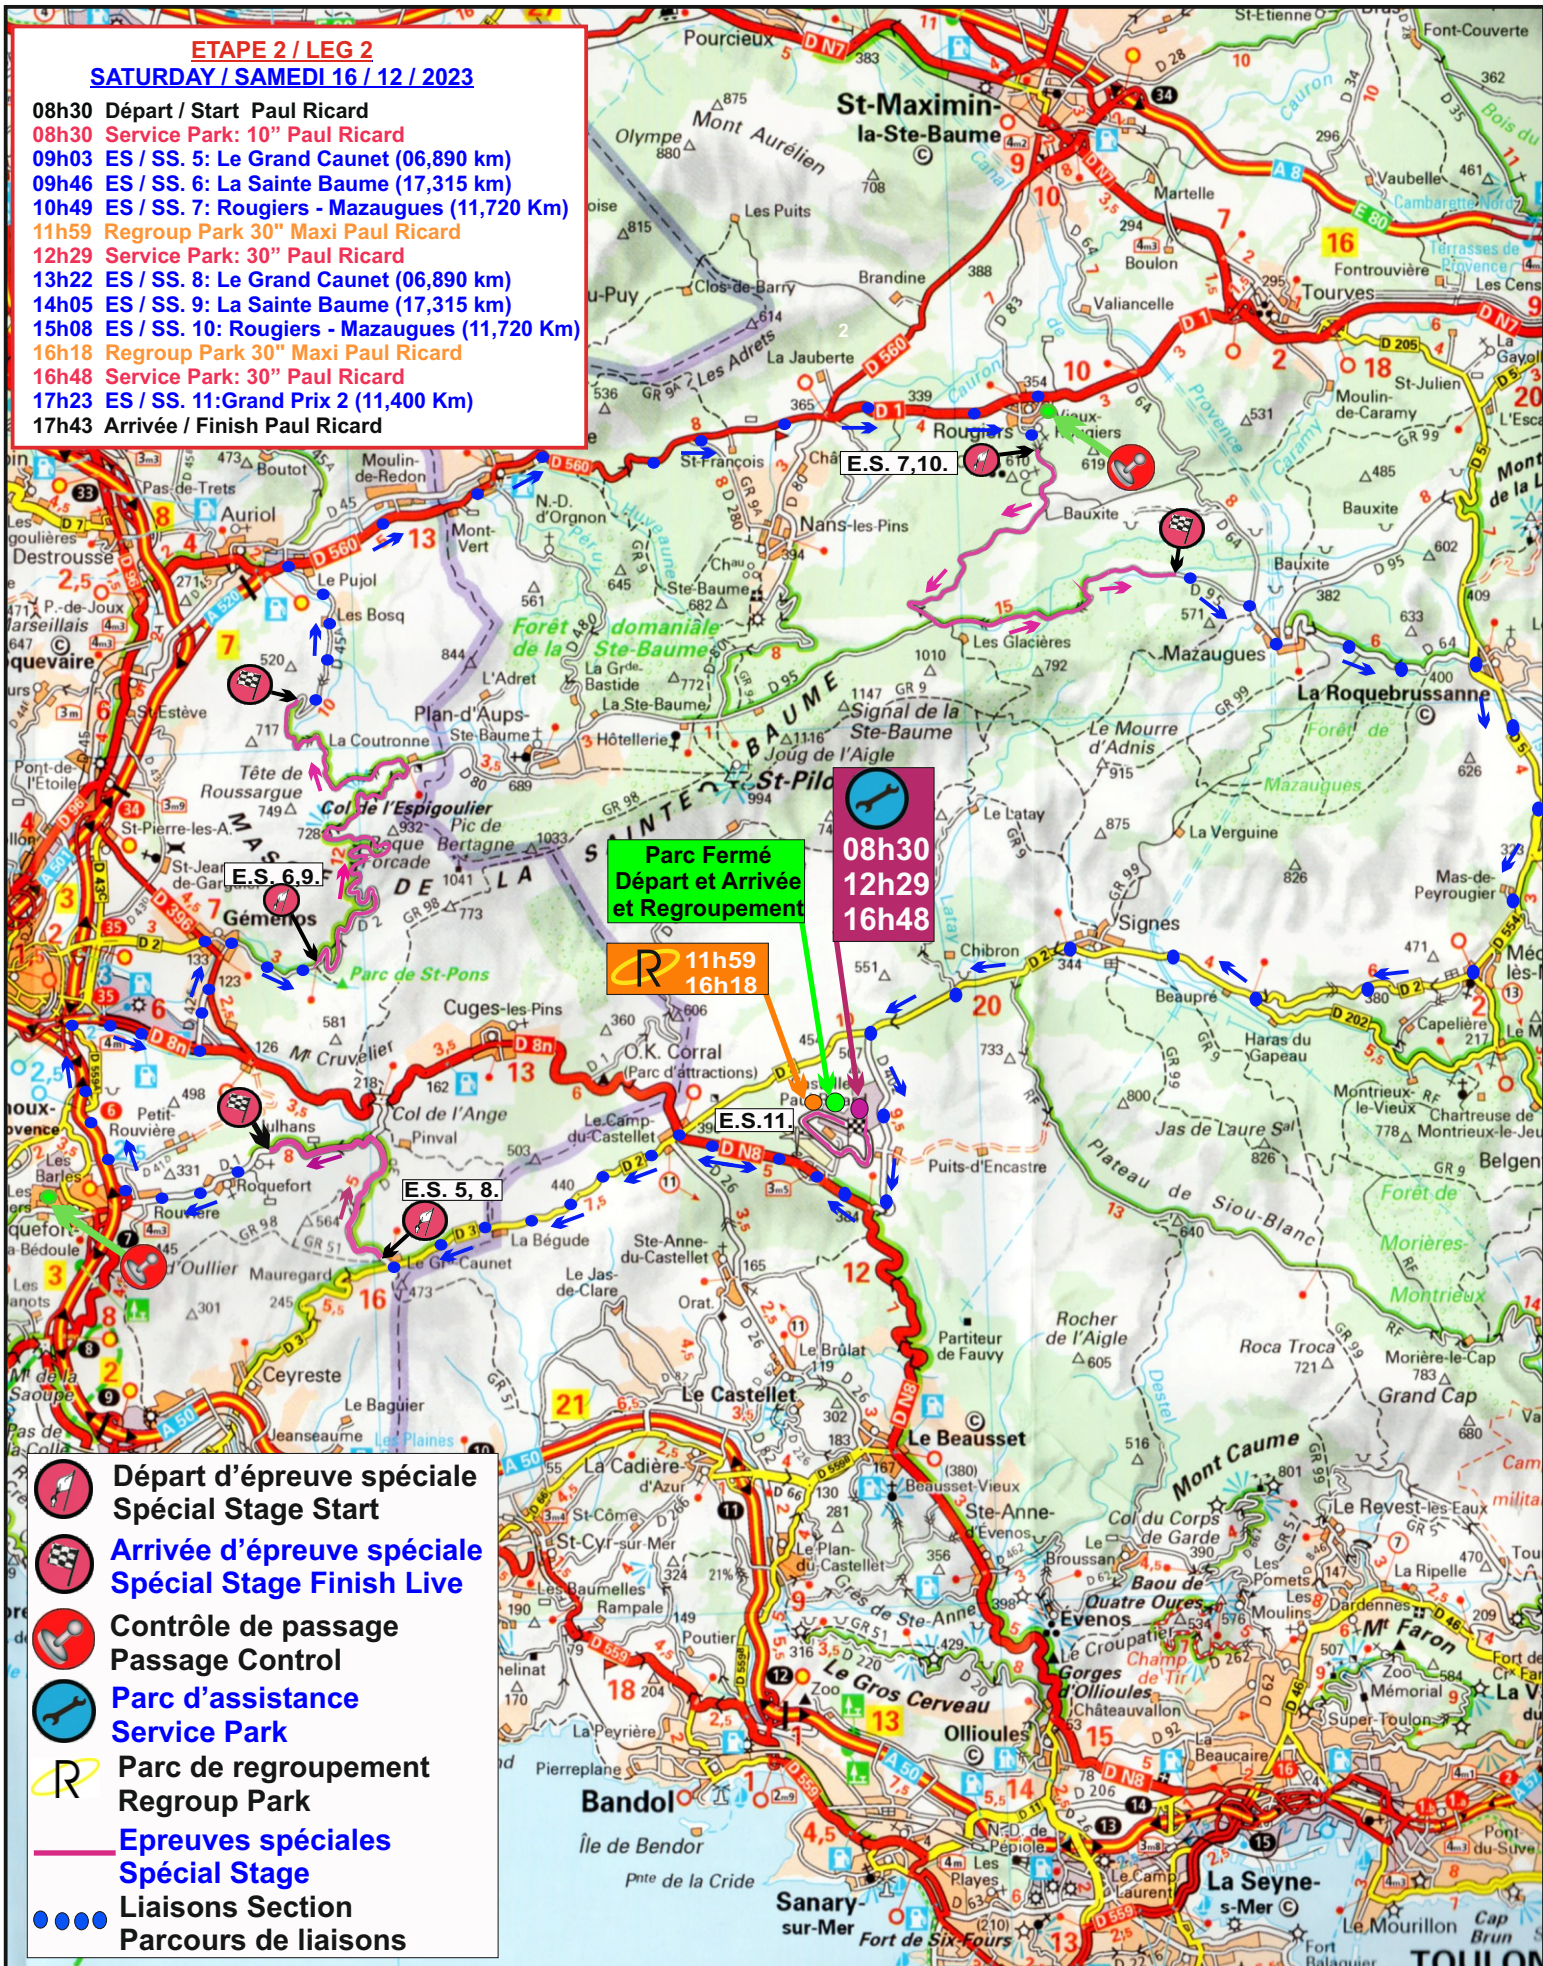

Du 14 au 16 décembre

ETAPE 2 / LEG 2

SATURDAY / SAMEDI 16 / 12 / 2023

- 08h30 Départ / Start Paul Ricard
- 08h30 Service Park: 10" Paul Ricard
- 09h03 ES / SS. 5: Le Grand Caunet (06,890 km)
- 09h46 ES / SS. 6: La Sainte Baume (17,315 km)
- 10h49 ES / SS. 7: Rougiers - Mazaugues (11,720 Km)
- 11h59 Regroup Park 30" Maxi Paul Ricard
- 12h29 Service Park: 30" Paul Ricard
- 13h22 ES / SS. 8: Le Grand Caunet (06,890 km)
- 14h05 ES / SS. 9: La Sainte Baume (17,315 km)
- 15h08 ES / SS. 10: Rougiers - Mazaugues (11,720 Km)
- 16h18 Regroup Park 30" Maxi Paul Ricard
- 16h48 Service Park: 30" Paul Ricard
- 17h23 ES / SS. 11: Grand Prix 2 (11,400 Km)
- 17h43 Arrivée / Finish Paul Ricard

Parc Fermé
Départ et Arrivée
et Regroupement

08h30
12h29
16h48

R 11h59
16h18

- Départ d'épreuve spéciale**
Spécial Stage Start
- Arrivée d'épreuve spéciale**
Spécial Stage Finish Live
- Contrôle de passage**
Passage Control
- Parc d'assistance**
Service Park
- Parc de regroupement**
Regroup Park
- Epreuves spéciales**
Spécial Stage
- Liaisons Section**
Parcours de liaisons